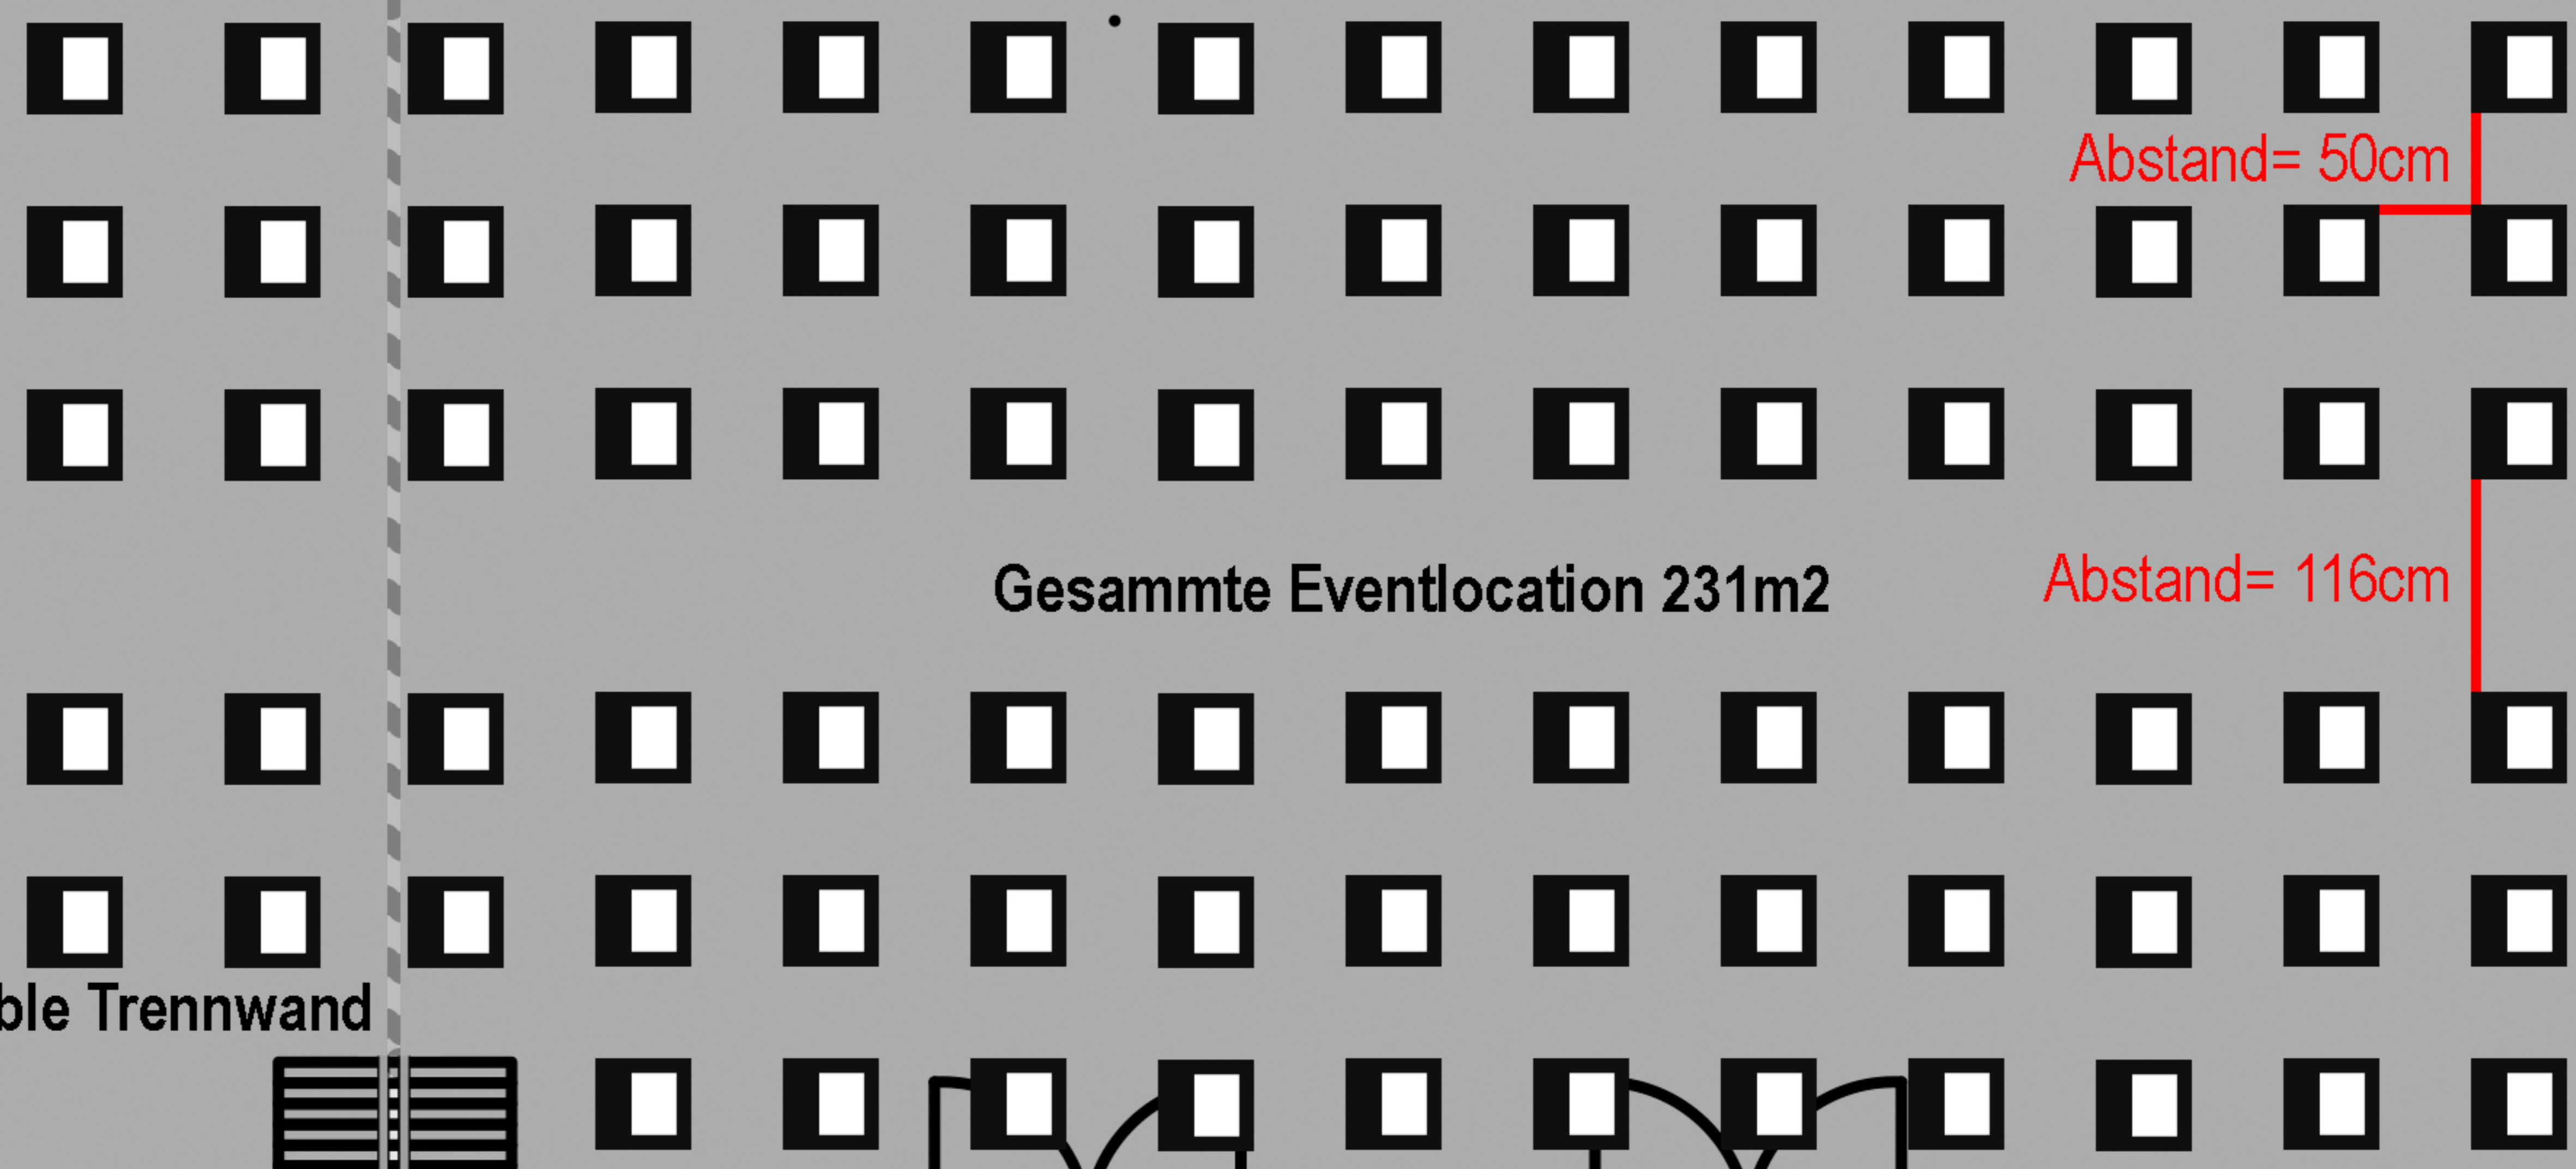

Meetingraum

WC

WC

WC

Archiv

Event-/Materiallager

Grosse Eventlocation, 143m2

Bar

Kleine Eventlocation mit Bar, 88m2

Abstand= 50cm

Abstand= 116cm

Gesamte Eventlocation 231m2

Bühne: 400cm x 200cm

Flexible Trennwand

Überdachter Aussenbereich

5.40