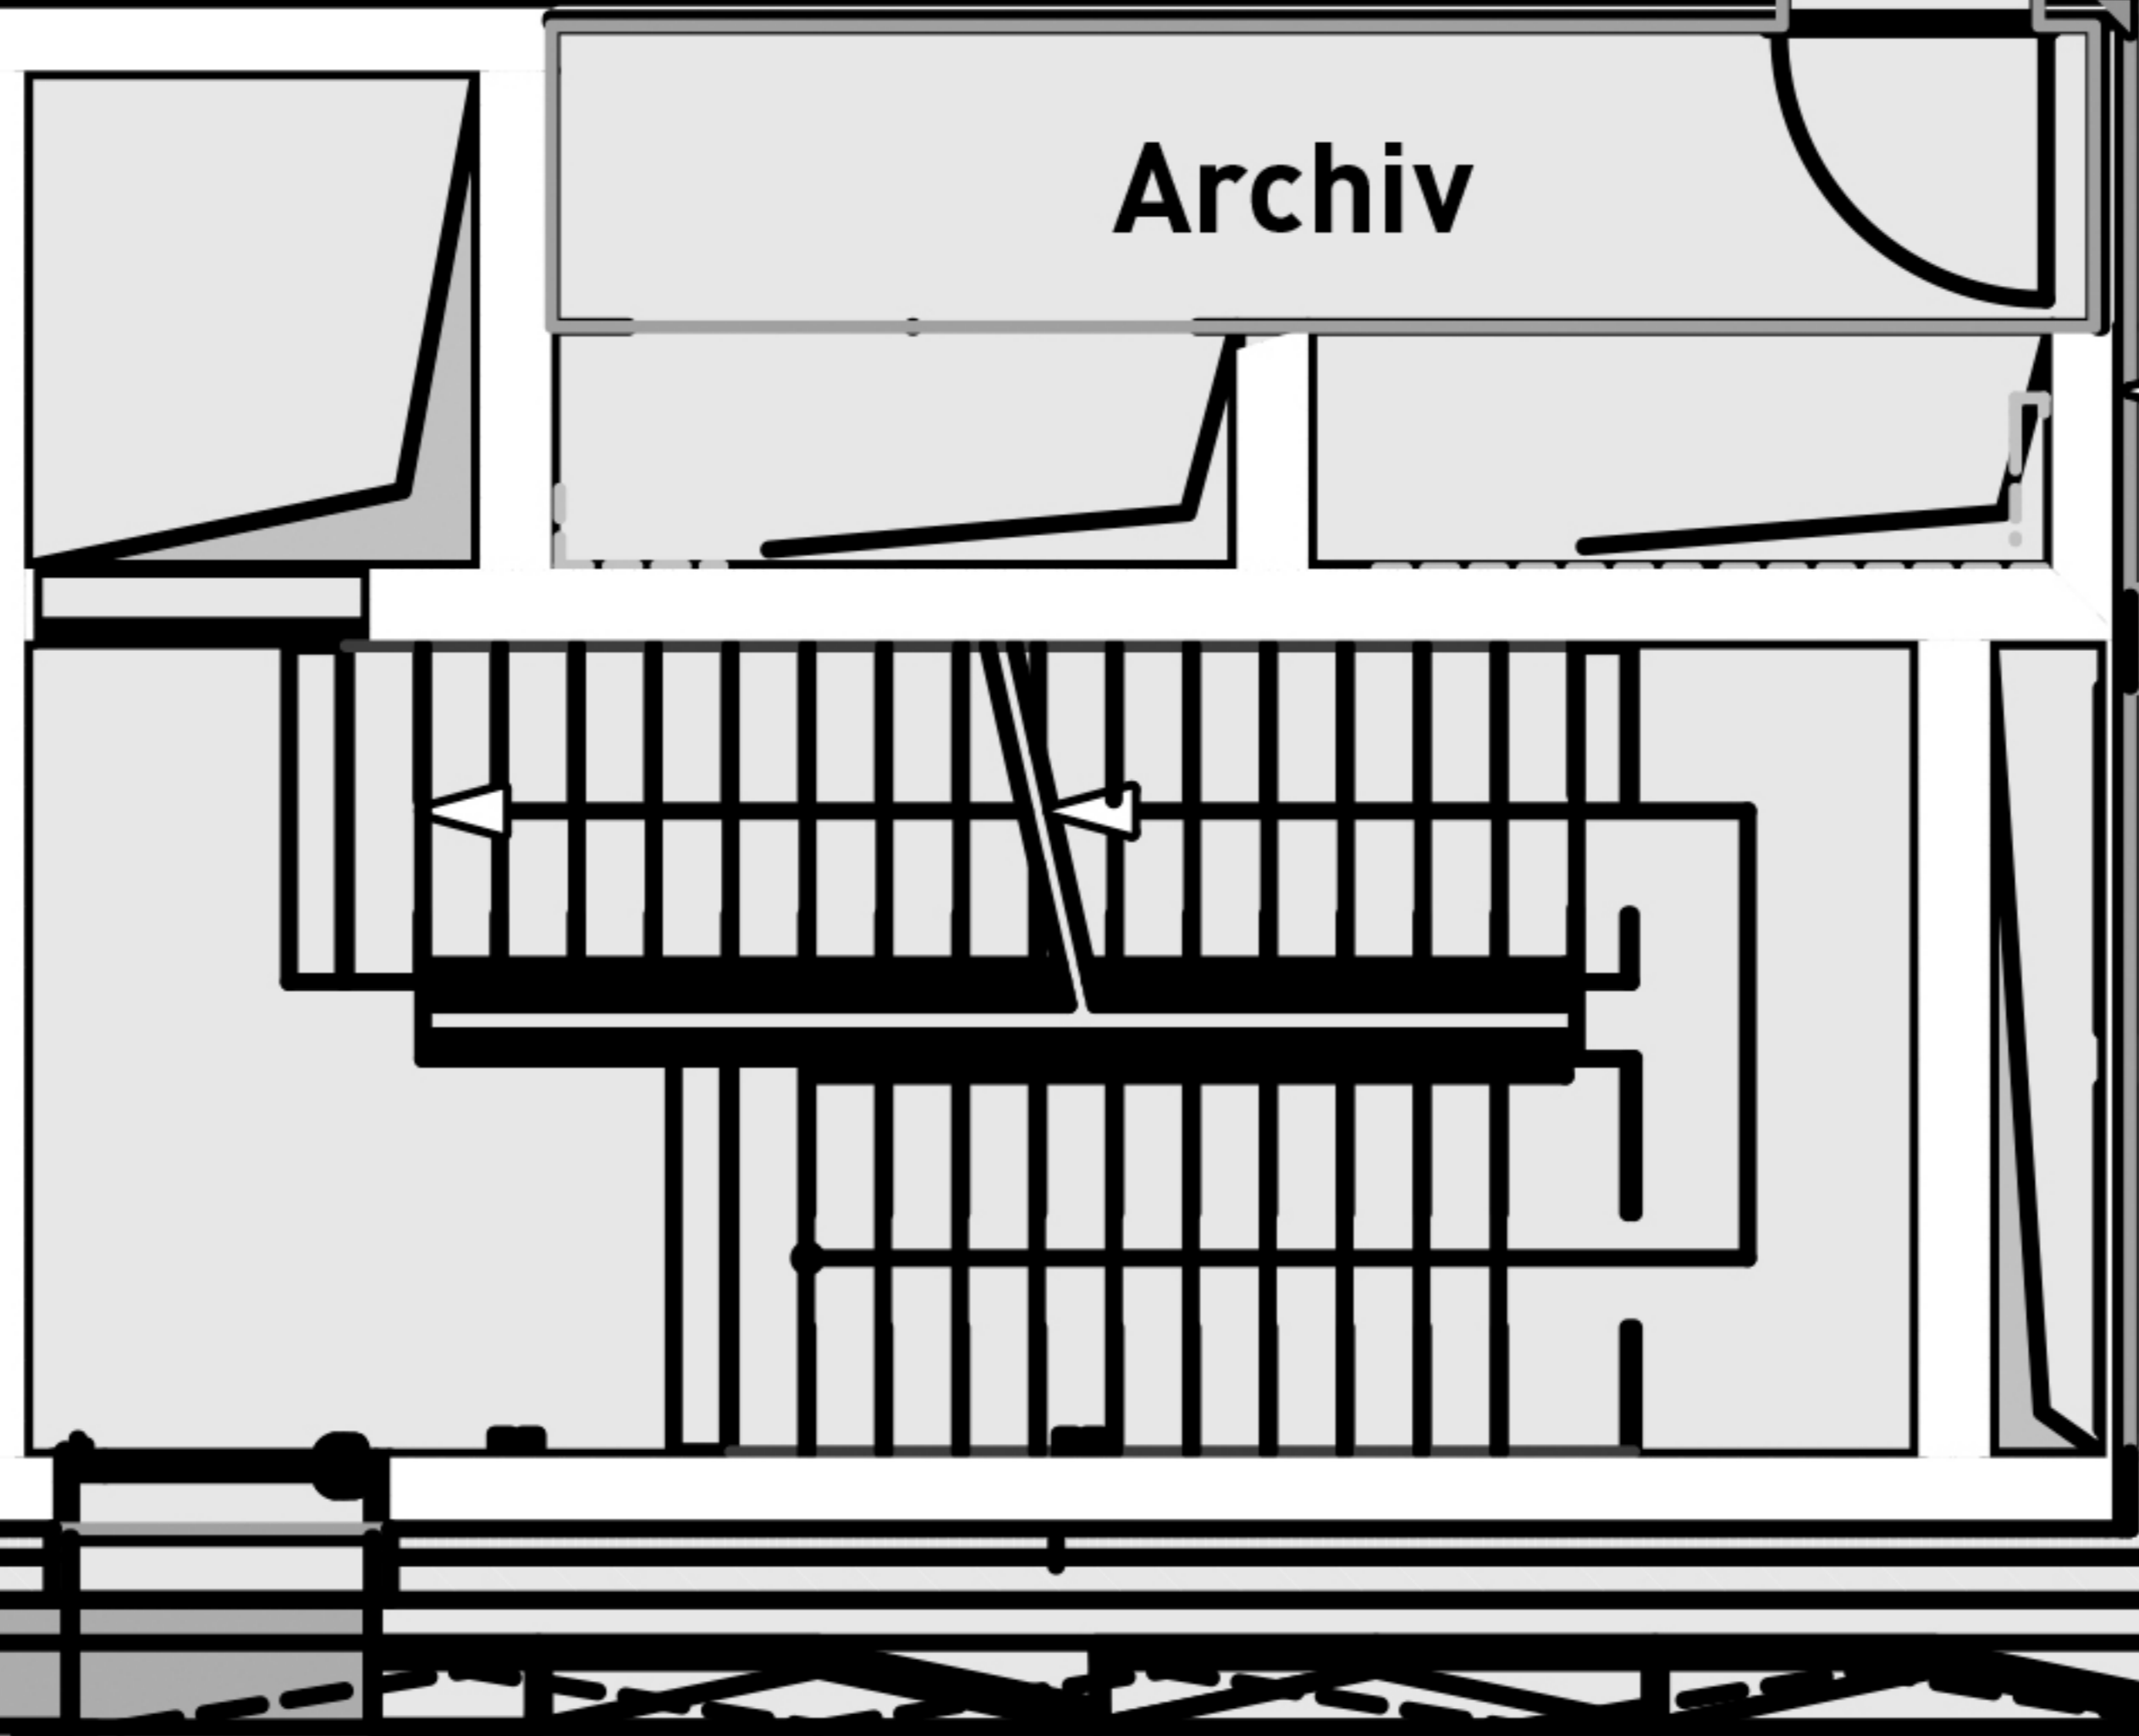

Meetingraum

WC

WC

WC

Archiv

Event-/Materiallager

Ser
ra

Bar

Gesamte Eventlocation 231m²

Kleine Eventlocation mit Bar, 88m²

Grosse Eventlocation, 143m²

1 runder Tisch=
150cm Durchmesser

Bühne: 400cm x 200cm

Flexible Trennwand

Überdachter Aussenbereich

5.40