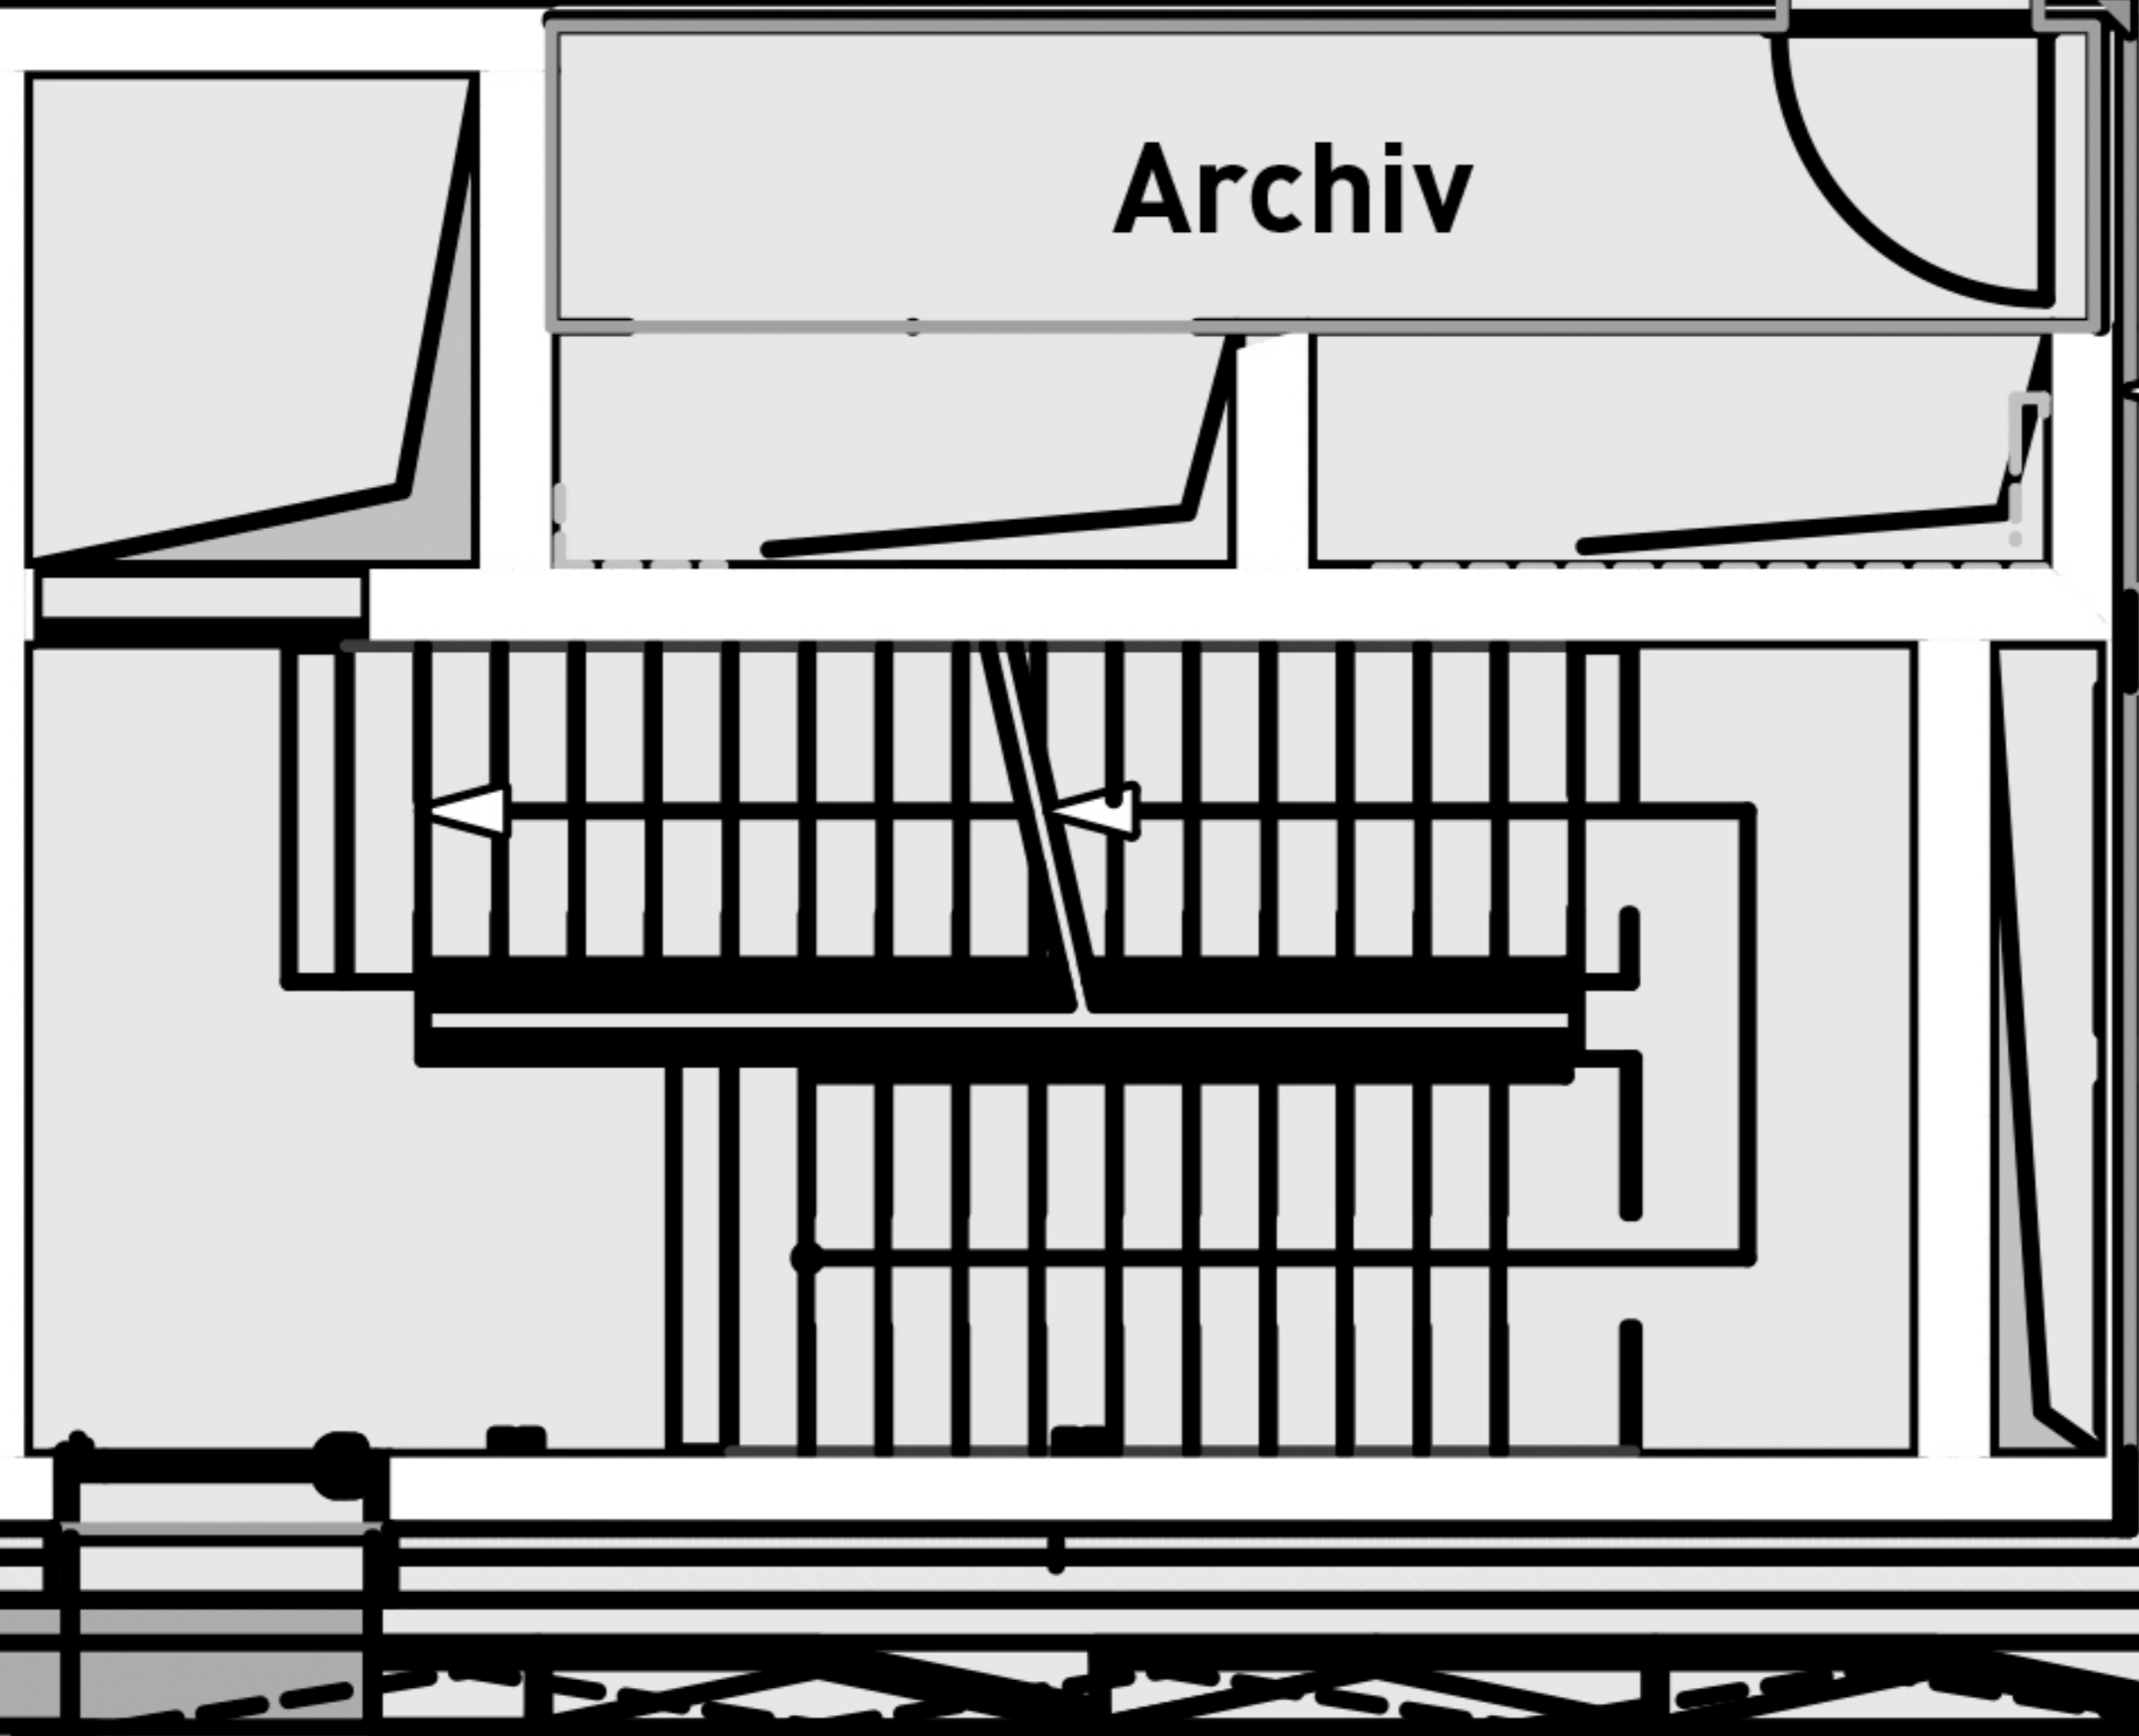

Meetingraum

WC

WC

WC

Archiv

Event-/Materiallager

Grosse Eventlocation, 143m2

Bar

Bühne: 400cm x 200cm

Kleine Eventlocation mit Bar, 88m2

Gesamte Eventlocation 231m2

1 runder Tisch = 180cm Durchmesser

Flexible Trennwand

Überdachter Aussenbereich

5.40

4.05