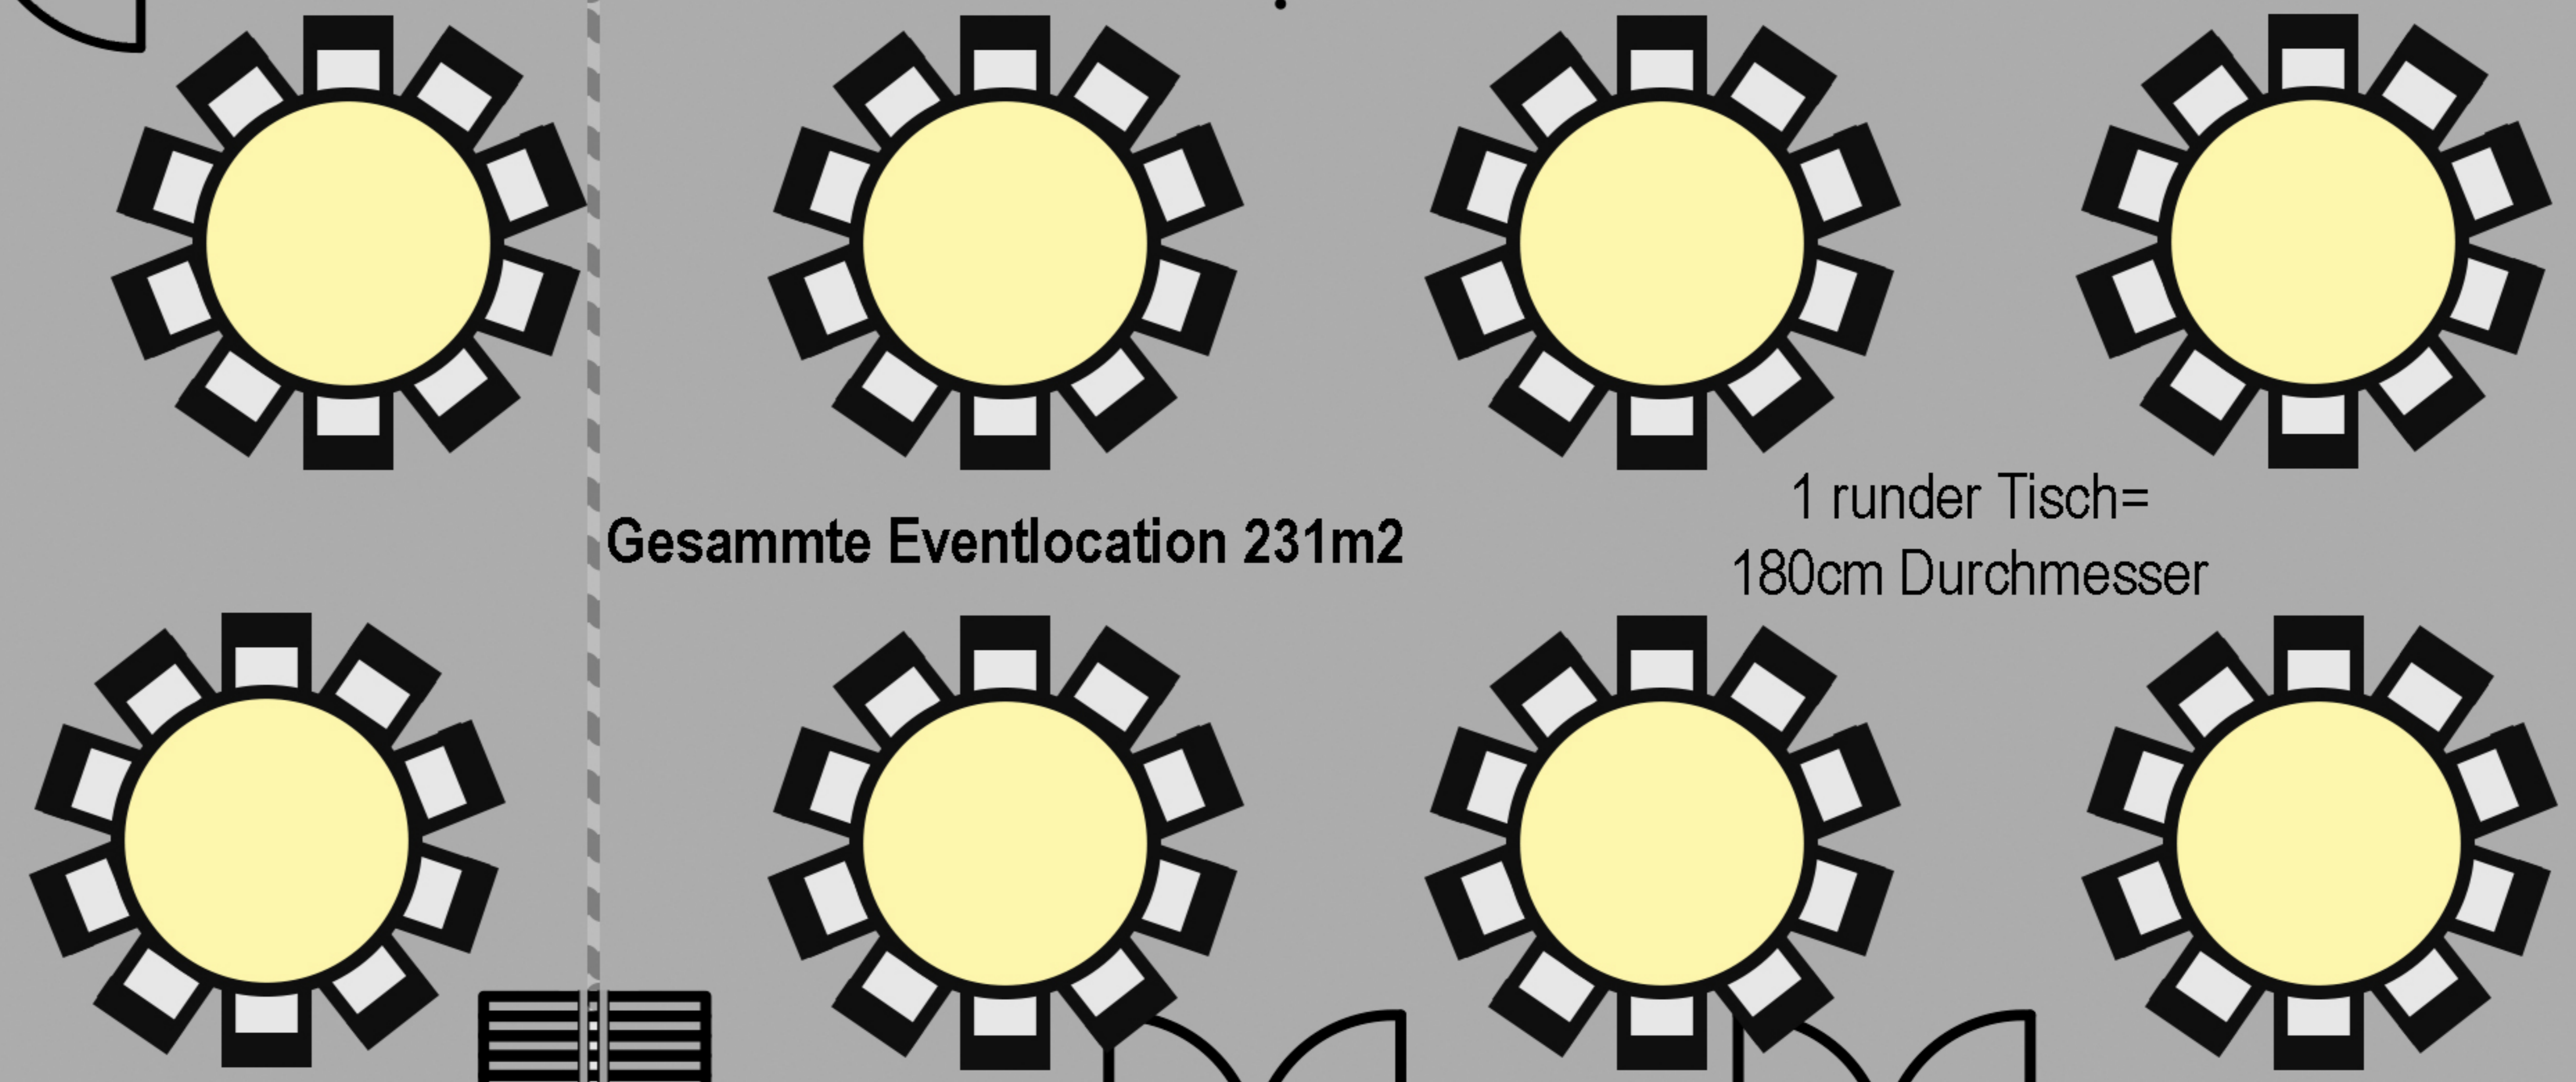

Meetingraum

WC

WC

WC

Archiv

Event-/Materiallager

Grosse Eventlocation, 143m2

Bar

Bühne: 400cm x 200cm

Kleine Eventlocation mit Bar, 88m2

Gesamte Eventlocation 231m2

1 runder Tisch = 180cm Durchmesser

Flexible Trennwand

Überdachter Aussenbereich

5.40

4.05